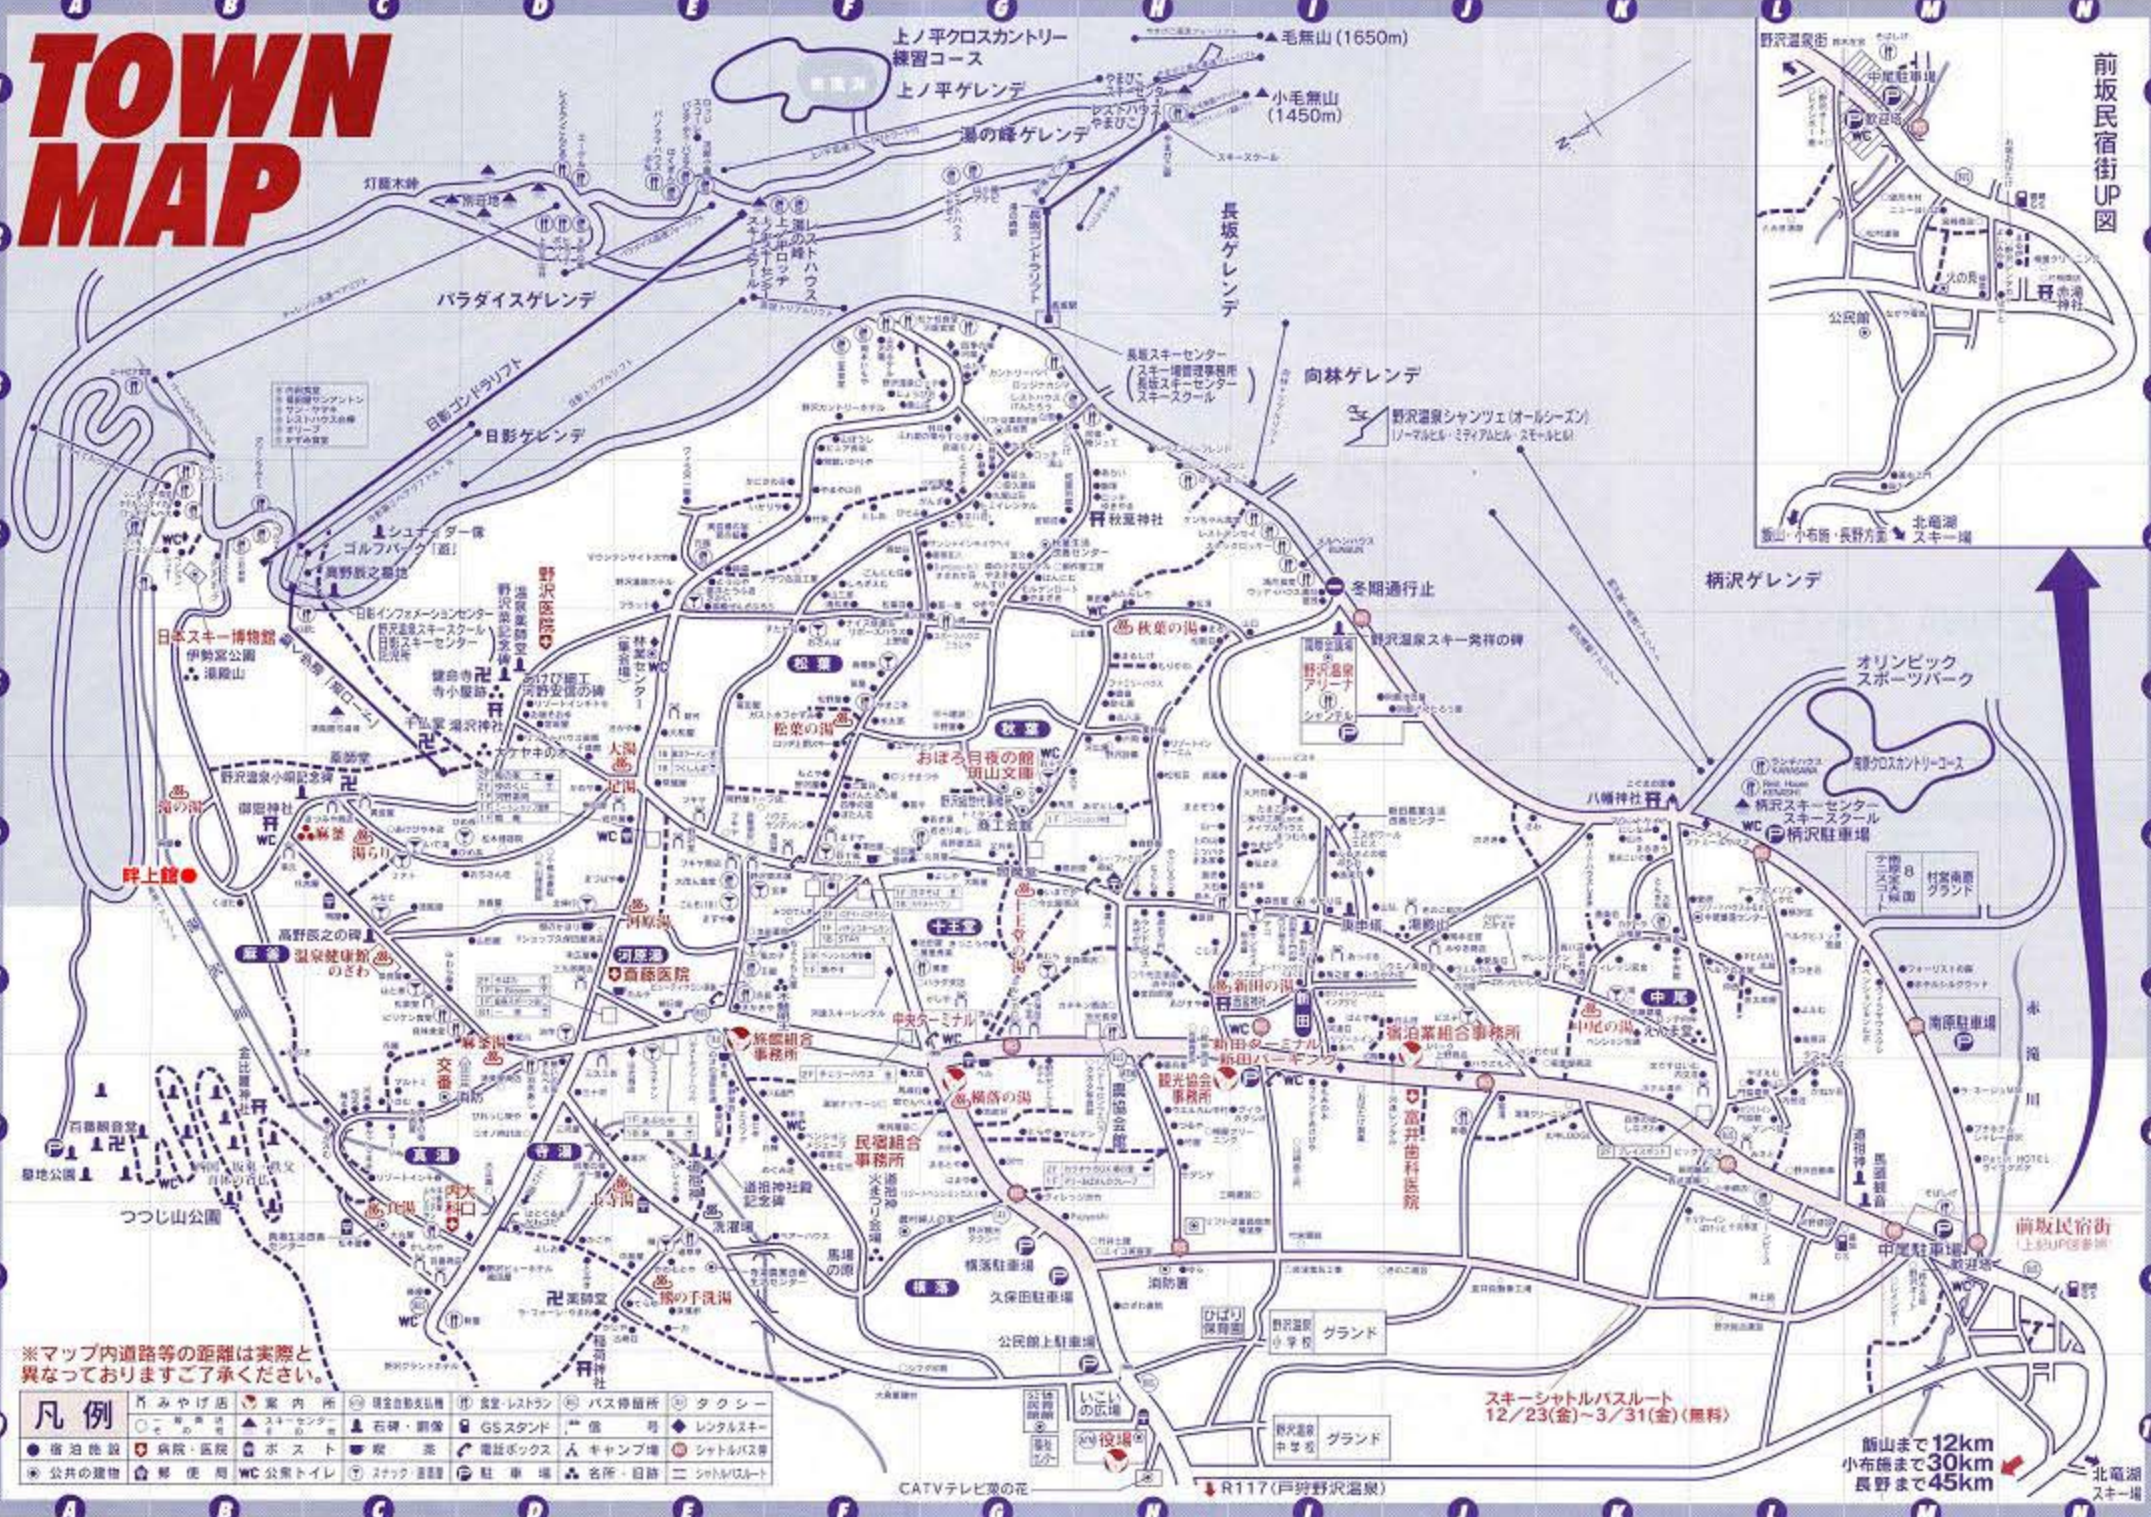

TOWN MAP

※マップ内道路等の距離は実際と異なっておりますご了承ください。

凡例	
○	みみやげ店
○	家内所
○	現金自動払出し機
○	貸車
○	GSスタンド
○	バス停留所
○	タクシー
○	石碑・顕彰
○	レンタサイクル
○	借泊施設
○	病院・医院
○	ポスト
○	喫茶
○	電話ボックス
○	キャンプ場
○	シャトルバス
○	公共の建物
○	郵便局
○	WC 公衆トイレ
○	スタック
○	遺跡
○	駐車場
○	名所・旧跡
○	シャトルバス

スキーシャトルバスルート
12/23(金)~3/31(金) (無料)

前山まで12km
小布橋まで30km
長野まで45km

CATVテレビ葉の花

R117(戸野野沢温泉)

前坂民宿街UP図

北竜湖
スキー場